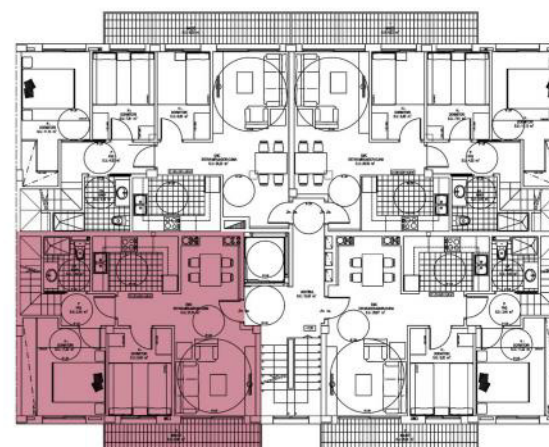

2n 4a

Carrer Eduard Toldrà

Esplugues de Llobregat

Carrer Eduard Toldrà, 18-20

- Planta segona, porta 4a
- Pis dúplex 2 habitacions, 1 bany, balcó, estudi i terrassa
- Superfície construïda: 89,53 m²
- Superfície útil: 70,73 m²