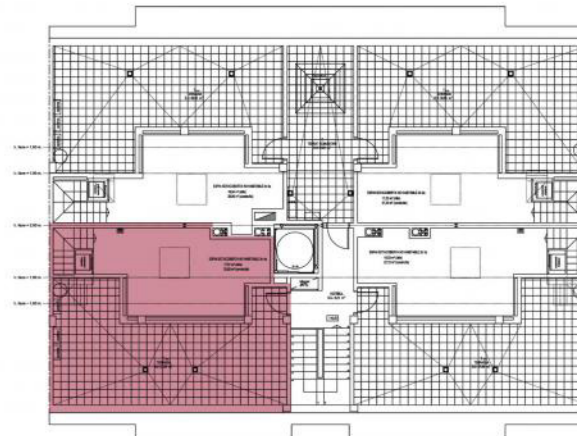

2n 4a

Carrer Eduard Toldrà

Esplugues de Llobregat

Carrer Eduard Toldrà, 18-20

- Planta segona, porta 4a
- Pis dúplex 2 habitacions, 1 bany, balcó, estudi i terrassa
- Superfície construïda: 89,53 m²
- Superfície útil: 70,73 m²