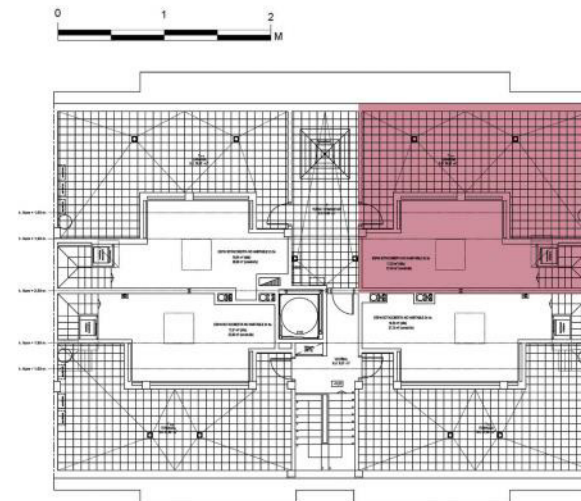

2n 2a

Carrer Eduard Toldrà

C/ Mallorca, 221 5è 2a • 08008 Barcelona

Tel. 93 451 02 43

E-mail: comercial@edipla.es • www.edipla.es

Esplugues de Llobregat

Carrer Eduard Toldrà, 18-20

- Planta segona, porta 2a
- Pis dúplex 3 habitacions, 1 bany, balcó, estudi i terrassa
- Superfície construïda: 100,89 m²
- Superfície útil: 78,82 m²

2n 2a

Espluges de Llobregat

Carrer Eduard Toldrà, 18-20

- Planta segona, porta 2a
- Pis dúplex 3 habitacions, 1 bany, balcó, estudi i terrassa
- Superfície construïda: 100,89 m²
- Superfície útil: 78,82 m²