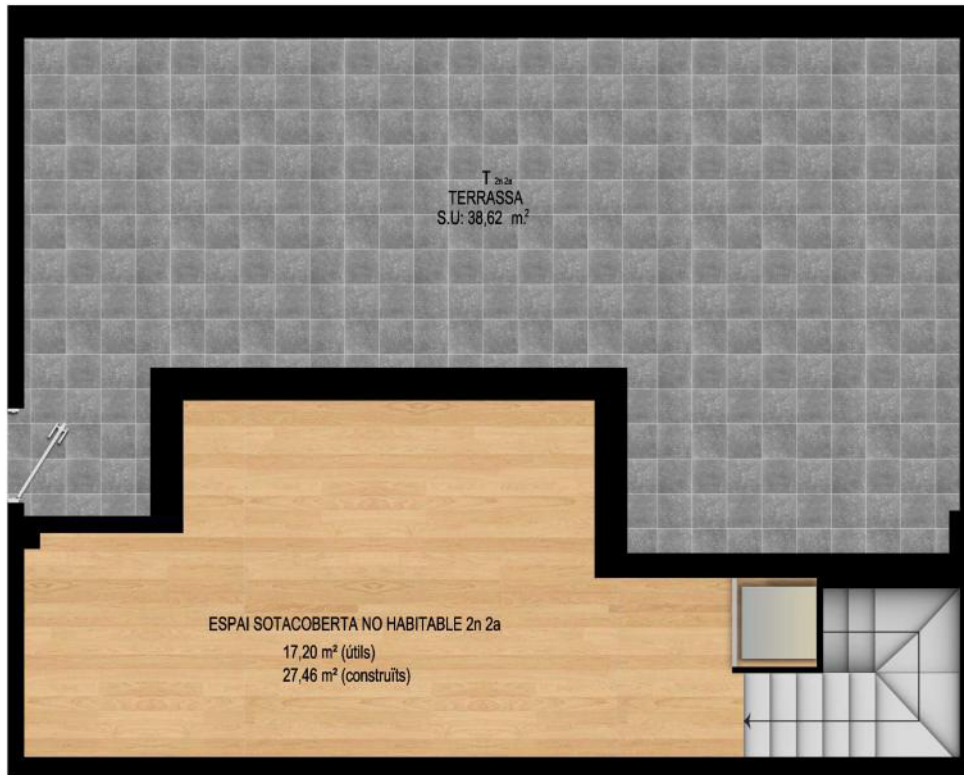

2n 2a

Carrer Eduard Toldrà

C/ Mallorca, 221 5è 2a • 08008 Barcelona

Tel. 93 451 02 43

E-mail: comercial@edipla.es • www.edipla.es

Esplugues de Llobregat

Carrer Eduard Toldrà, 18-20

- Planta segona, porta 2a
- Pis dúplex 3 habitacions, 1 bany, balcó, estudi i terrassa
- Superfície construïda: 100,89 m²
- Superfície útil: 78,82 m²

2n 2a

Espluges de Llobregat

Carrer Eduard Toldrà, 18-20

- Planta segona, porta 2a
- Pis dúplex 3 habitacions, 1 bany, balcó, estudi i terrassa
- Superfície construïda: 100,89 m²
- Superfície útil: 78,82 m²