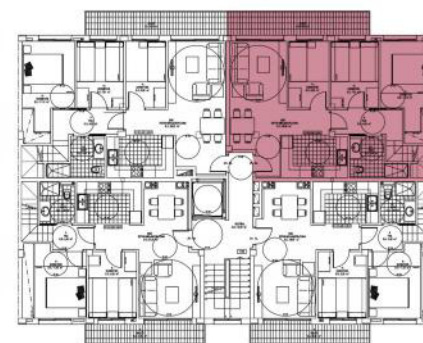

2n 2a

Carrer Eduard Toldrà

C/ Mallorca, 221 5è 2a • 08008 Barcelona

Tel. 93 451 02 43

E-mail: comercial@edipla.es • www.edipla.es

Esplugues de Llobregat

Carrer Eduard Toldrà, 18-20

- Planta segona, porta 2a
- Pis dúplex 3 habitacions, 1 bany, balcó, estudi i terrassa
- Superfície construïda: 100,89 m²
- Superfície útil: 78,82 m²

2n 2a

Espluges de Llobregat

Carrer Eduard Toldrà, 18-20

- Planta segona, porta 2a
- Pis dúplex 3 habitacions, 1 bany, balcó, estudi i terrassa
- Superfície construïda: 100,89 m²
- Superfície útil: 78,82 m²