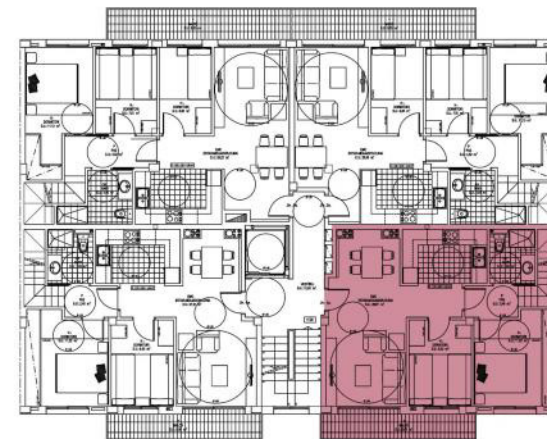

### Esplugues de Llobregat

Carrer Eduard Toldrà, 18-20

- Planta segona, porta 1a
- Pis dúplex 2 habitacions, 1 bany, balcó, estudi i terrassa
- Superfície construïda: 92,08 m<sup>2</sup>
- Superfície útil: 72,96 m<sup>2</sup>

## Esplugues de Llobregat

Carrer Eduard Toldrà, 18-20

- Planta segona, porta 1a
- Pis dúplex 2 habitacions, 1 bany, balcó, estudi i terrassa
- Superfície construïda: 92,08 m<sup>2</sup>
- Superfície útil: 72,96 m<sup>2</sup>