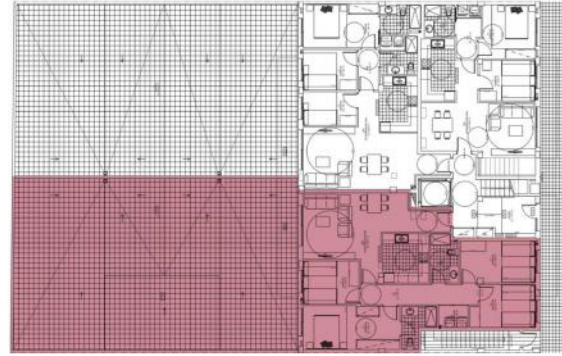

Baixos 3a

Carrer Eduard Toldrà

Esplugues de Llobregat

Carrer Eduard Toldrà, 18-20

- Planta baixa, porta 3a
- Pis 4 habitacions, 2 banys i terrassa
- Superfície construïda: 110,63 m²
- Superfície útil: 99,22 m²